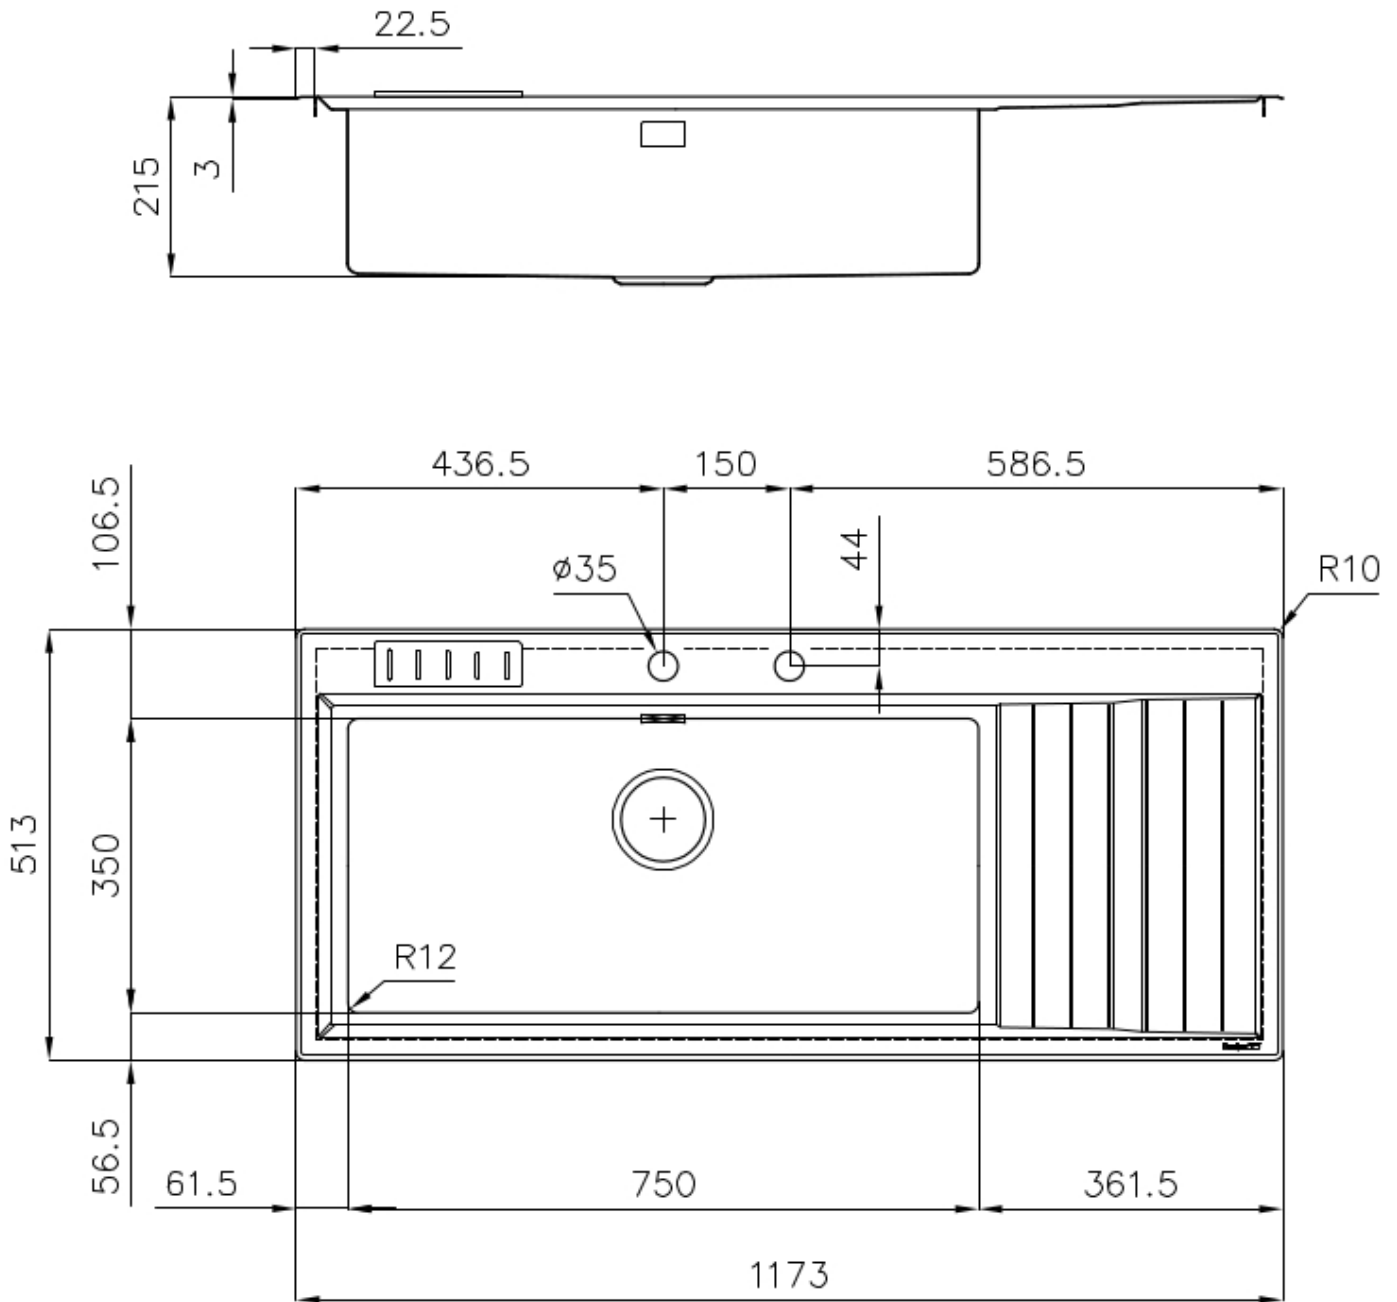

---

Base 80-90 cm

---

Dimensions 1173x513 mm

---

Équipement standard Crochets de fixation, joint, vidange, trop-plein et siphon, Emballage en boîte

---

Trous mitigeur 2 trous en standard

---

Trou d'encastrement 1140 x 480 mm

---

Égouttoir Oui

---

Largeur 117 cm

---

Mesure cuve 750x350mm

## DESSINS TECHNIQUES